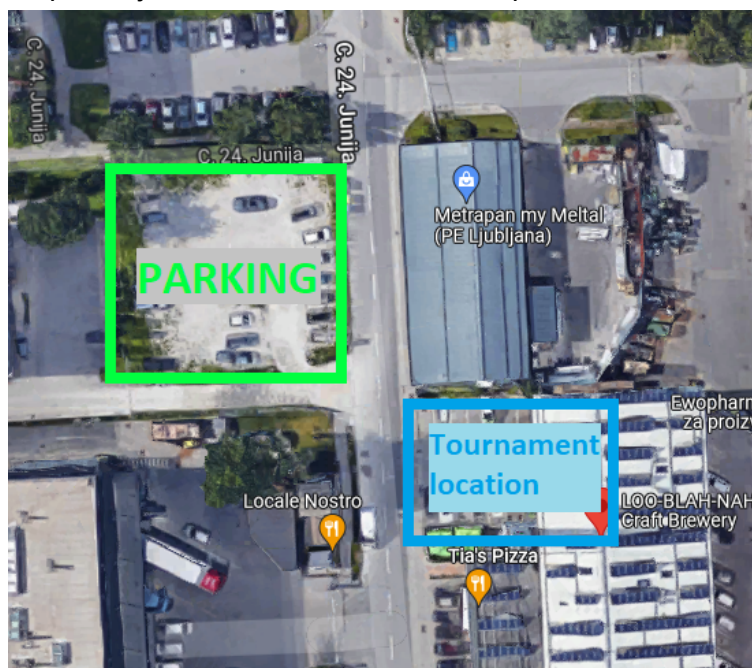

Uradno parkirišče je čez cesto od točilnice:

Ne parkiraj ob cesti! Pazi, da ne oviraš prometa za Tobačno!

Hrana:

Ob prijavi lahko naročiš kosilo za soboto in nedeljo. Na voljo bo tudi veganska izbira, katero označite pri prijavi. V bližini se bo za čas dogodka nahajal food truck, kateri bo poskrbel za naročeno kosilo in dodatne obroke.